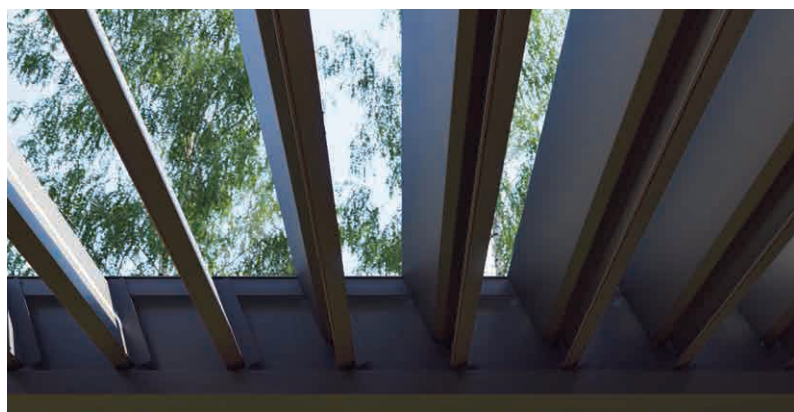

climax
SUNSCREENS

Více informací naleznete na www.climax.cz

Údaje uvedené v tomto materiálu jsou čistě informativní. Pro další podrobnosti o možnostech provedení tohoto výrobku a dalších produktech firmy SERVIS CLIMAX a.s. kontaktujte našeho nejbližšího obchodního partnera. Kompletní nabídku, včetně technické podpory, naleznete na internetových stránkách www.climax.cz

Váš CLIMAX partner: