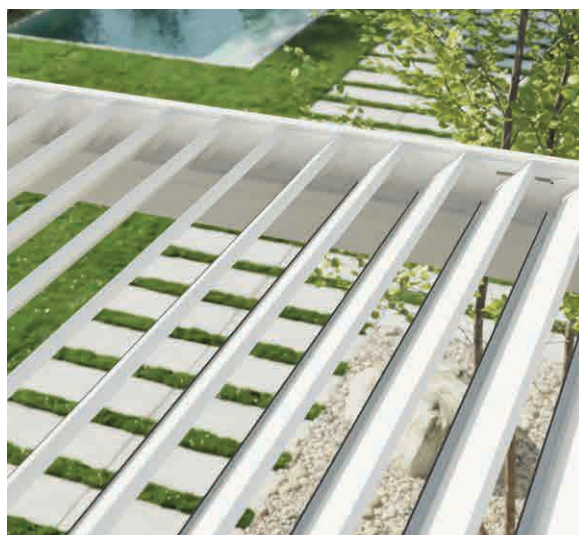

Naklápění lamel

Střešní lamely je možné u pergoly Lamelino plynule naklápět v rozmezí od 0 do 125 stupňů. Díky naklápění lamel si tak můžete sami regulovat množství světla, které si pod pergolu pustíte.